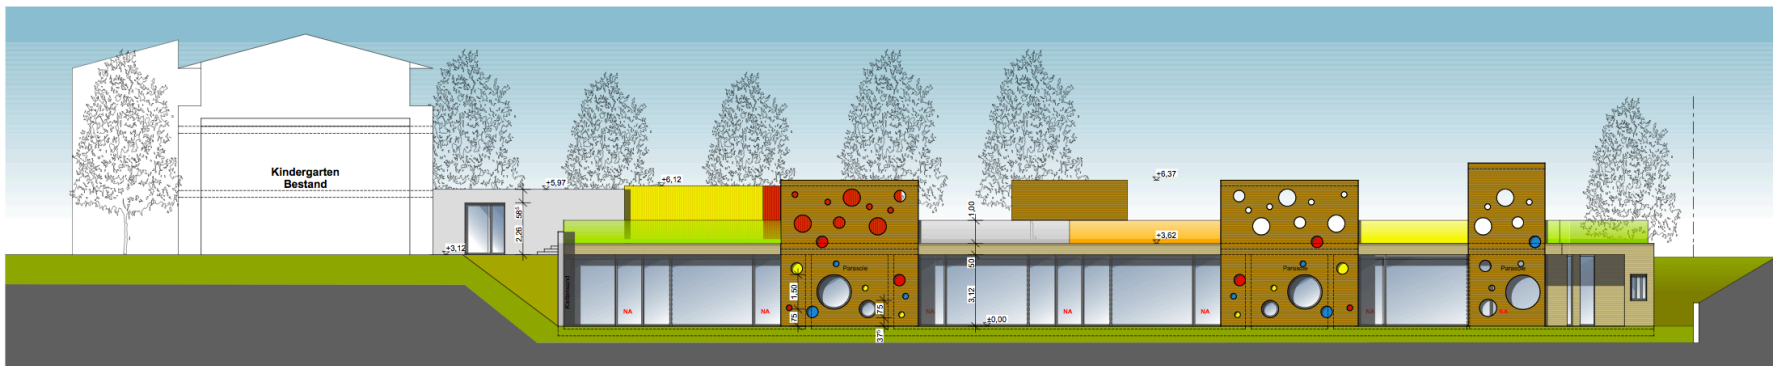

Ansicht Süd-Ost

Die neue Kindertagesstätte
in der Waldstraße in
Heimbach-Weis

Ansicht Nord-Ost

Ansicht Nord-West

Entwurf und Planung

Architekt:

M+ architekten
Zimmermann, Maguikac

Waltersheimer Weg 17
56070 Koblenz
Fon. 02 61.9 88 55 62
Fax. 02 61.9 88 55 68
www.mplus-architekten.de
info@mplus-architekten.de